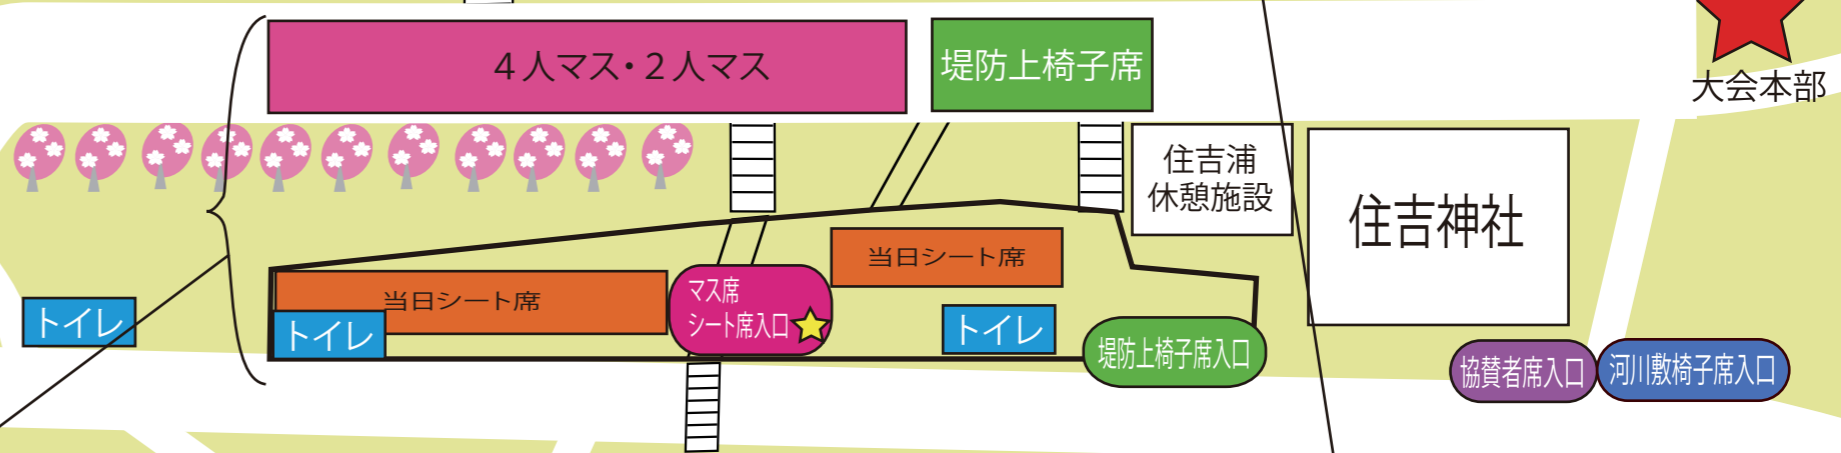

2019年度
桑名水郷花火大会会場図

打上場所

協賛者・有料席拡大図

個人向け有料席(河川敷椅子席)
午後6時開場予定

自由観覧スペース(河川敷)

警備本部

個人向け有料席(堤防・駐車場)
午後4時開場予定

協賛者席(河川敷)
午後6時開場予定

六華苑