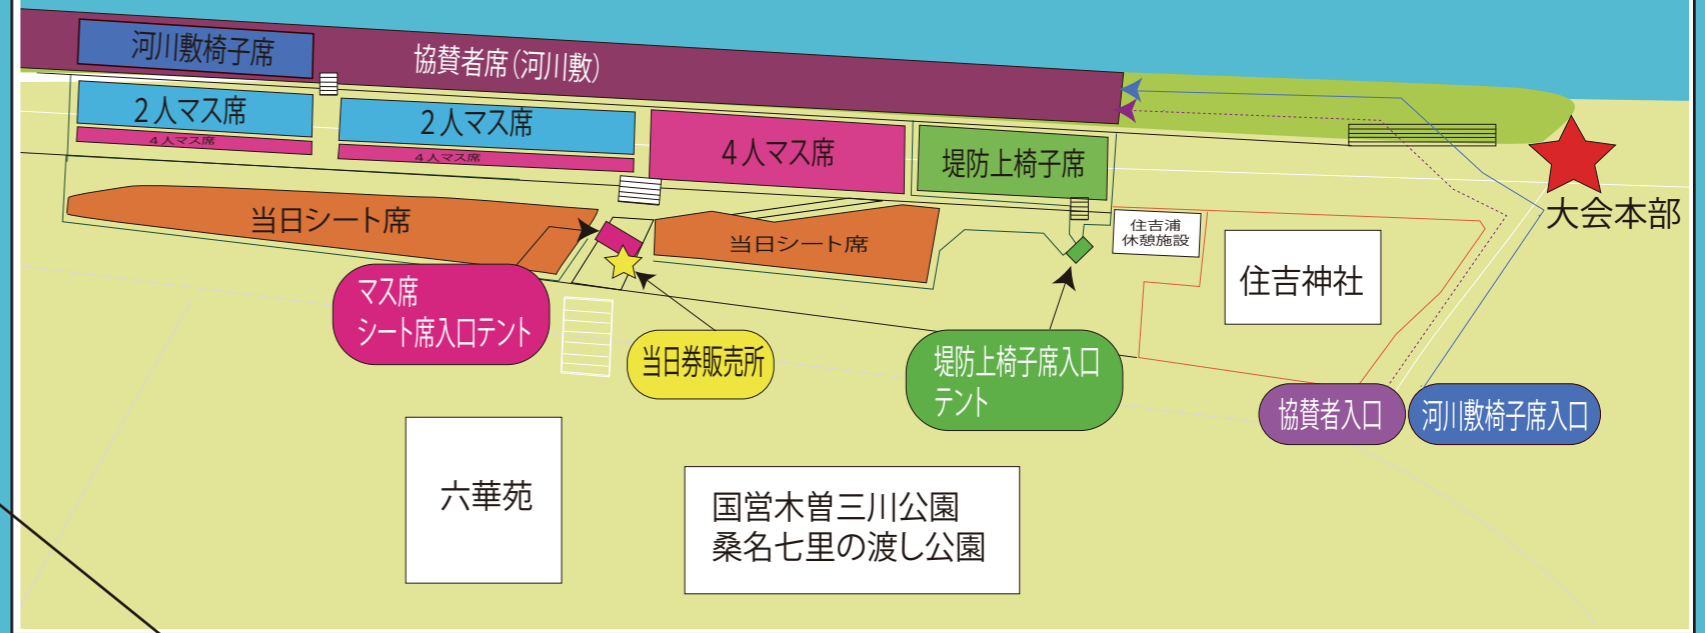

2019年度
桑名水郷花火大会会場図

打上場所

協賛者・有料席拡大図

個人向け有料席(河川敷椅子席)
午後6時開場予定

自由観覧スペース(河川敷)

警備本部

個人向け有料席(堤防・駐車場)
午後4時開場予定

協賛者席(河川敷)
午後6時開場予定

六華苑