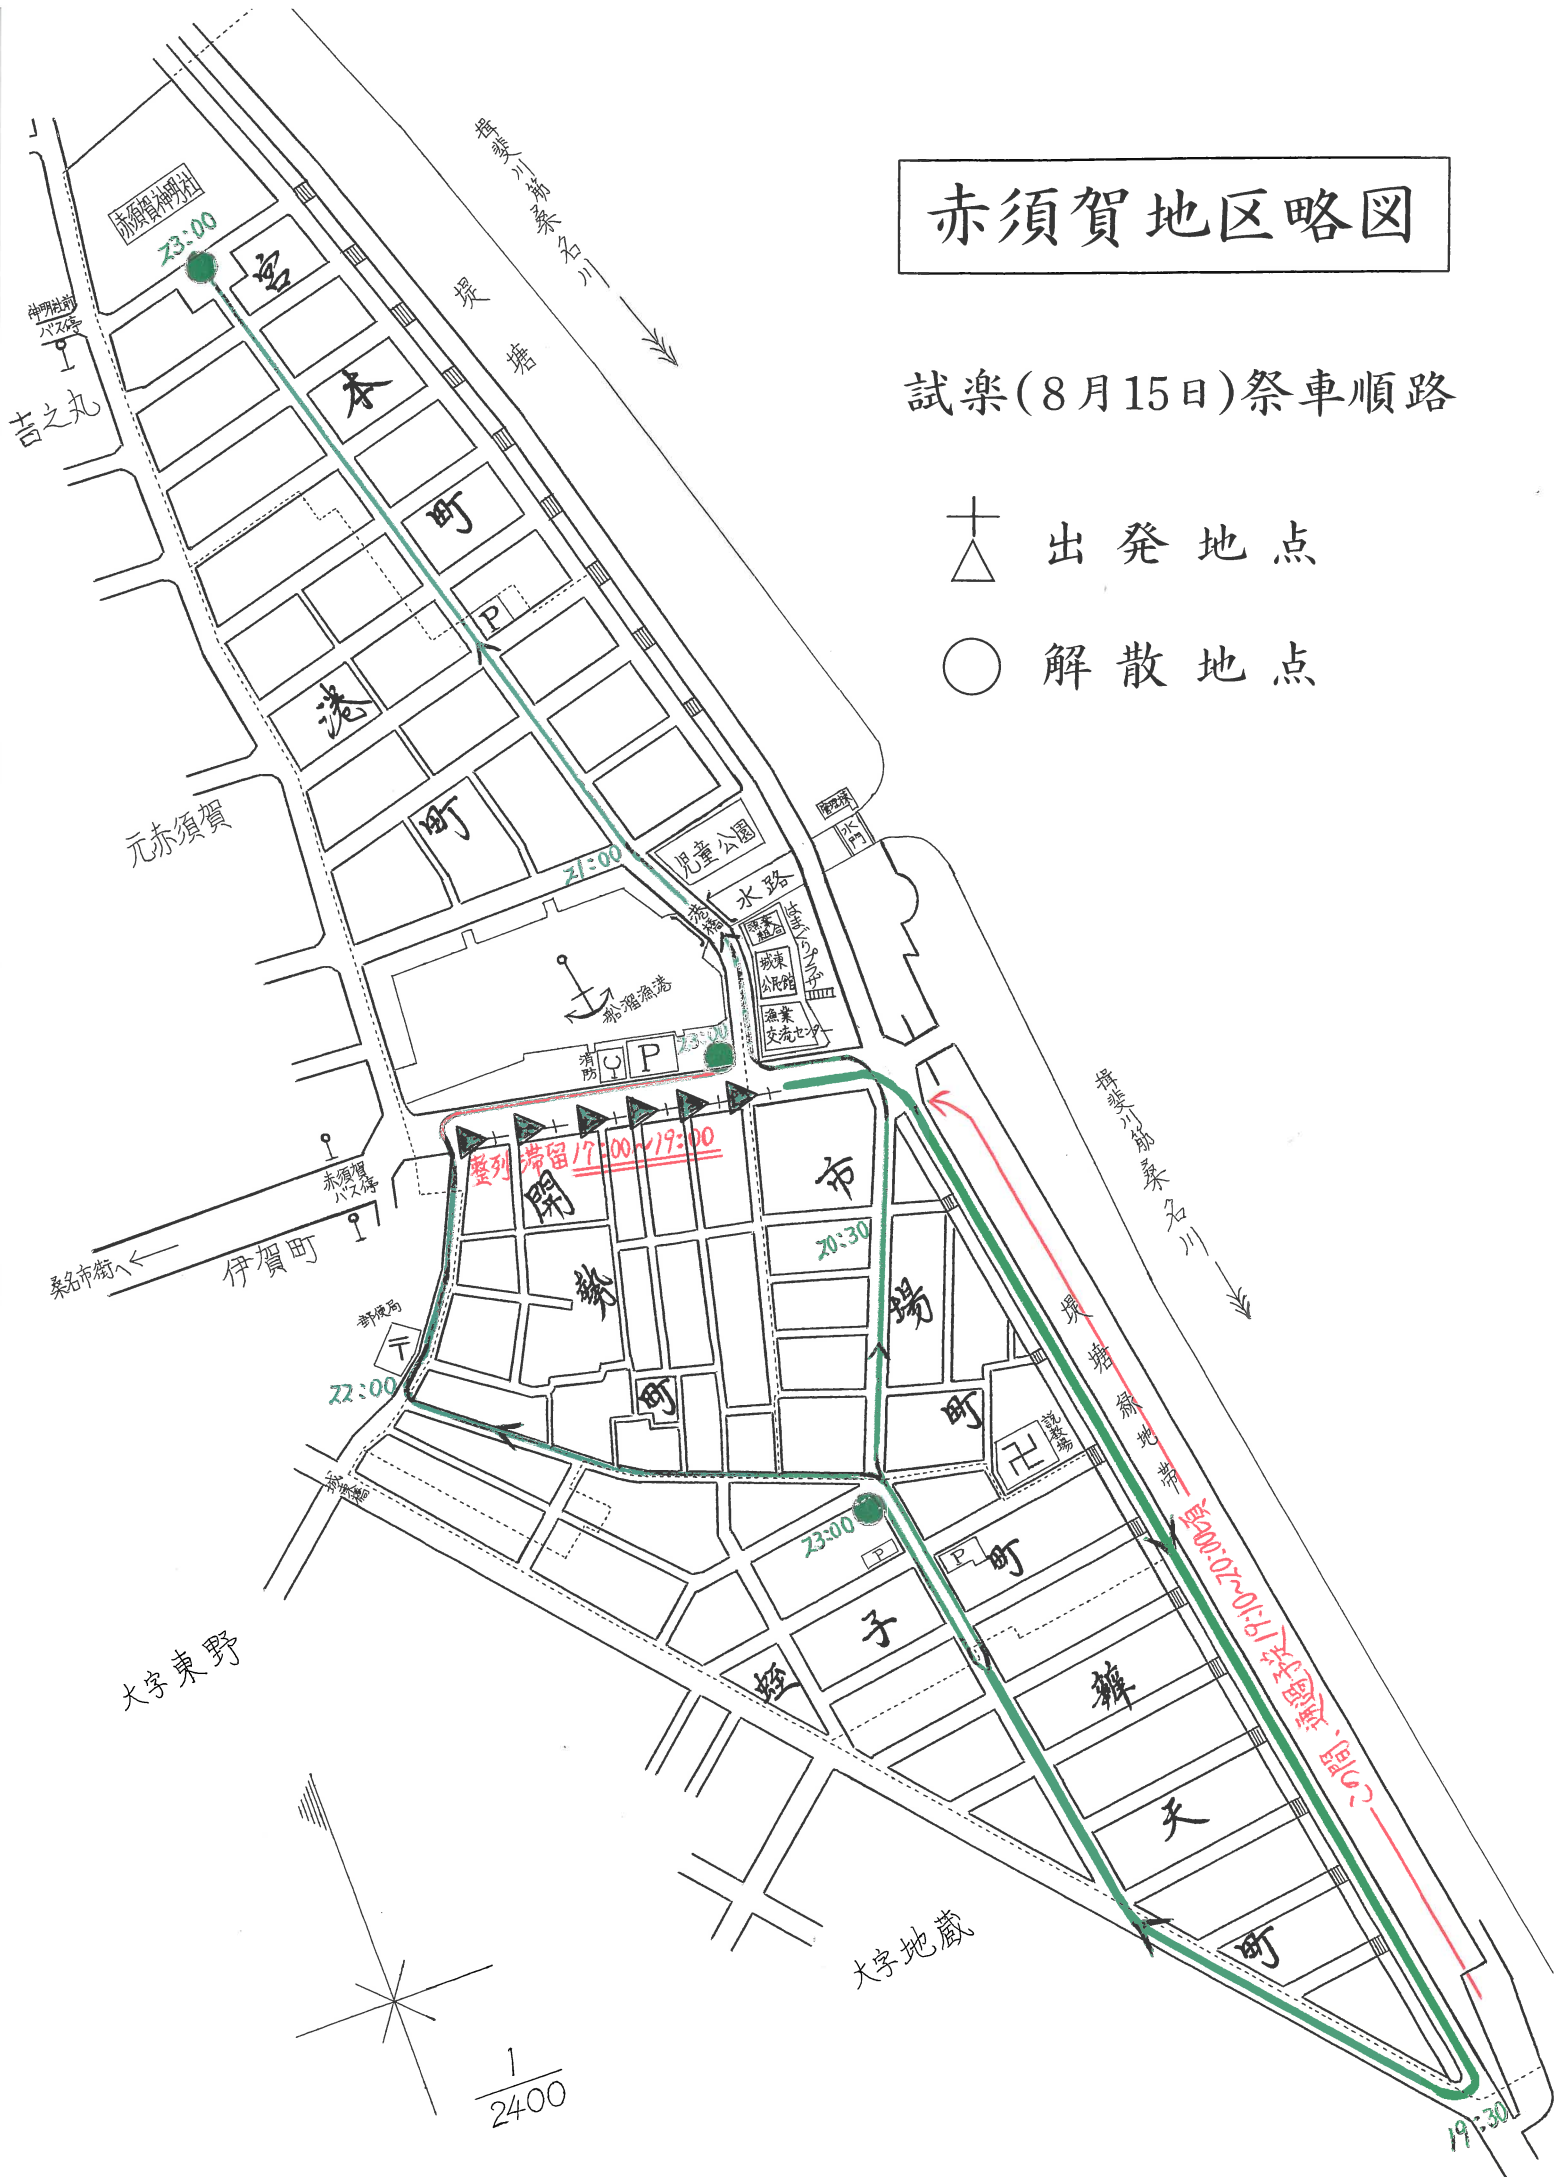

# 赤須賀地区略図

試楽(8月15日)祭車順路

△ 出発地点

○ 解散地点

1/2400